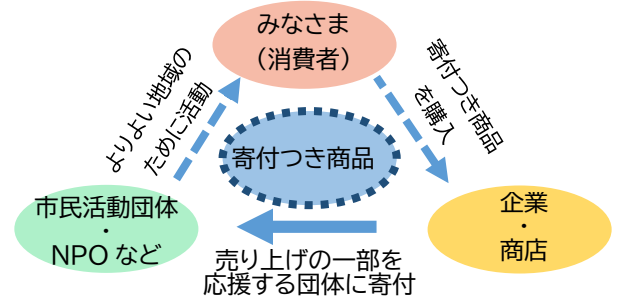

台風により清水区も広範囲が断水に

大学・自治会・NPO がコラボ

《スマイルロゲイニング》 (静岡県コミュニティづくり推進協議会助成事業)

NPO サポート・しみずが、静岡大学地創造学環、浜田地区・清水地区自治会、清水おやこ劇場と連携してまちの歴史や魅力を歩きながら見つけていくロゲイニングをおこないました。

大学生と一緒に親子がポイントをまわり、自治会の方からクイズを出してもらい、ゴールのちびまる子ちゃんランドを目指しました。

清水区の地域総務課やポイントになった商店やお寺、エスパルスドリームプラザなど様々な協力を得ながら実現しました。一緒に参加した大人からは「大学生と一緒にまちを歩いた子どもたちの目がいつもよりキラキラしていた！」という報告もあり、企画側としても「成功！」と自負しています。

5年度も引き続き同様の企画を予定しています。

しみず元気プロジェクトは、今

「しみず元気プロジェクト」は、静岡市内の企業や商店が取り扱っている特定の商品を『寄付つき商品』として販売し、売上げの一部を市民活動団体やNPO法人に贈る取り組みです。

課題 元気プロジェクトが広まらない理由

- ◆寄付つき商品を説明することが難しく、理解してもらえないまでに時間がかかるため。
- ◆寄付を求める場合、何をしたいのか、いくら欲しいのかを相手に伝え、どんな効果が得られるのかを発信していく必要があるため。

お願い 協力企業を紹介してください

寄付つき商品の仕組みは、景気や経営状態に大きく影響をします。
長引くコロナ感染の関係で、企業自体が影響を受けており、協力を受けにくくなっています。
新たな支援先の情報提供をぜひお寄せください。