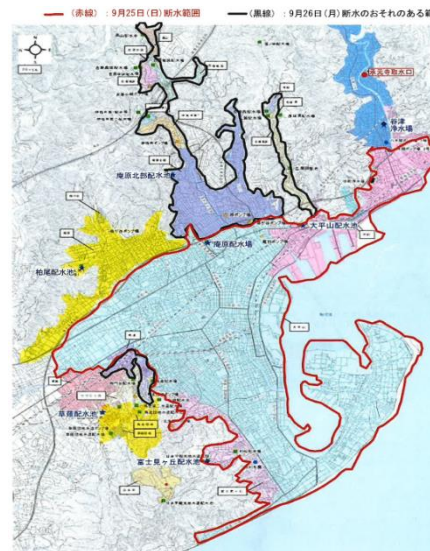

台風により清水区も広範囲が断水に